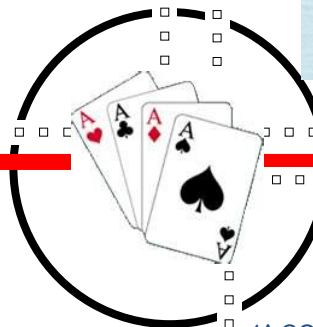

Sabato 9 luglio 2022

Sede di gara:
Circolo del Tennis e della Vela
Viale della Libertà 64
Messina

Accreditamento Ore 18.15

E' GRADITA LA CONFERMA
DELLA VOSTRA PARTECIPAZIONE

QUOTA D' ISCRIZIONE
€ 25,00
Comprensiva del buffet
Quota Allievi € 15,00

La partecipazione al buffet è aperta
anche ai familiari al costo di euro 15,00

Direttori di gara:
SIG. ANTONIO PISTORIO
SIG. FRANCESCO MAZZAMUTO

Ore 18.15 accreditamento

Ore 19.00 inizio torneo

Ore 22.00 Buffet

Ore 23.00 Premiazione

**TORNEO
MITCHELL
SCRAMBLE
COPPIE LIBERE**

Programma:
due turni da 10/12 mani

Allievi

1 Coppia Allievi   Coppe
2 Coppia Allievi   Coppe

PREMI DI CLASSIFICA:

(Al raggiungimento delle 40 coppie):

1^ COPPIA CLASSIFICATA	€ 200,00
2^ COPPIA CLASSIFICATA	€ 120,00
3^ COPPIA CLASSIFICATA	€ 80,00
4^ COPPIA CLASSIFICATA	€ 60,00
5^, 6^, 7^, 8^ COPPIA CLASSIFICATA	€ 50,00
1^ COPPIA 2° TURNO	€ 50,00

PREMI NON SONO CUMULABILI